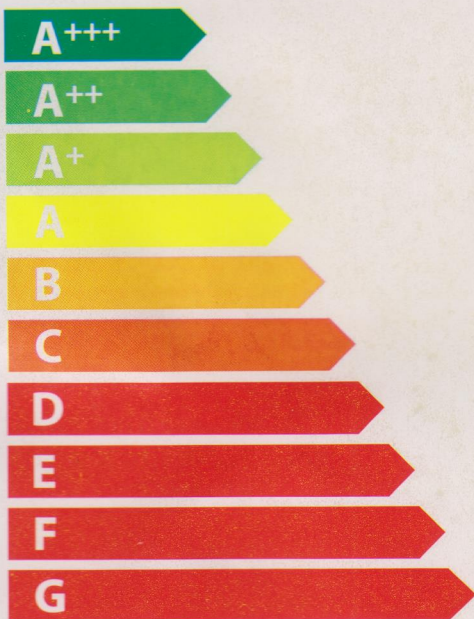

ENERGIA · ЕНЕРГИЯ · ΕΝΕΡΓΕΙΑ
ENERGIJA · ENERGY · ENERGIE
ENERGI

130

kWh/annum